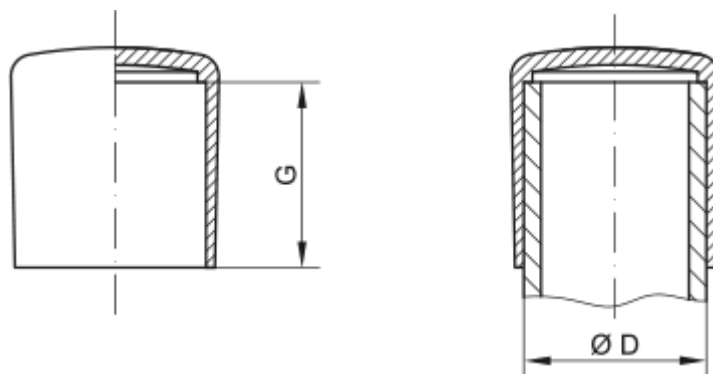

Varenummer: 59GPN280ER28

Beskrivelse: KLEE Endeprop for rundt rør GPN 280 - (Rør diameter 28)

Mål

D = 28

G = 24.8